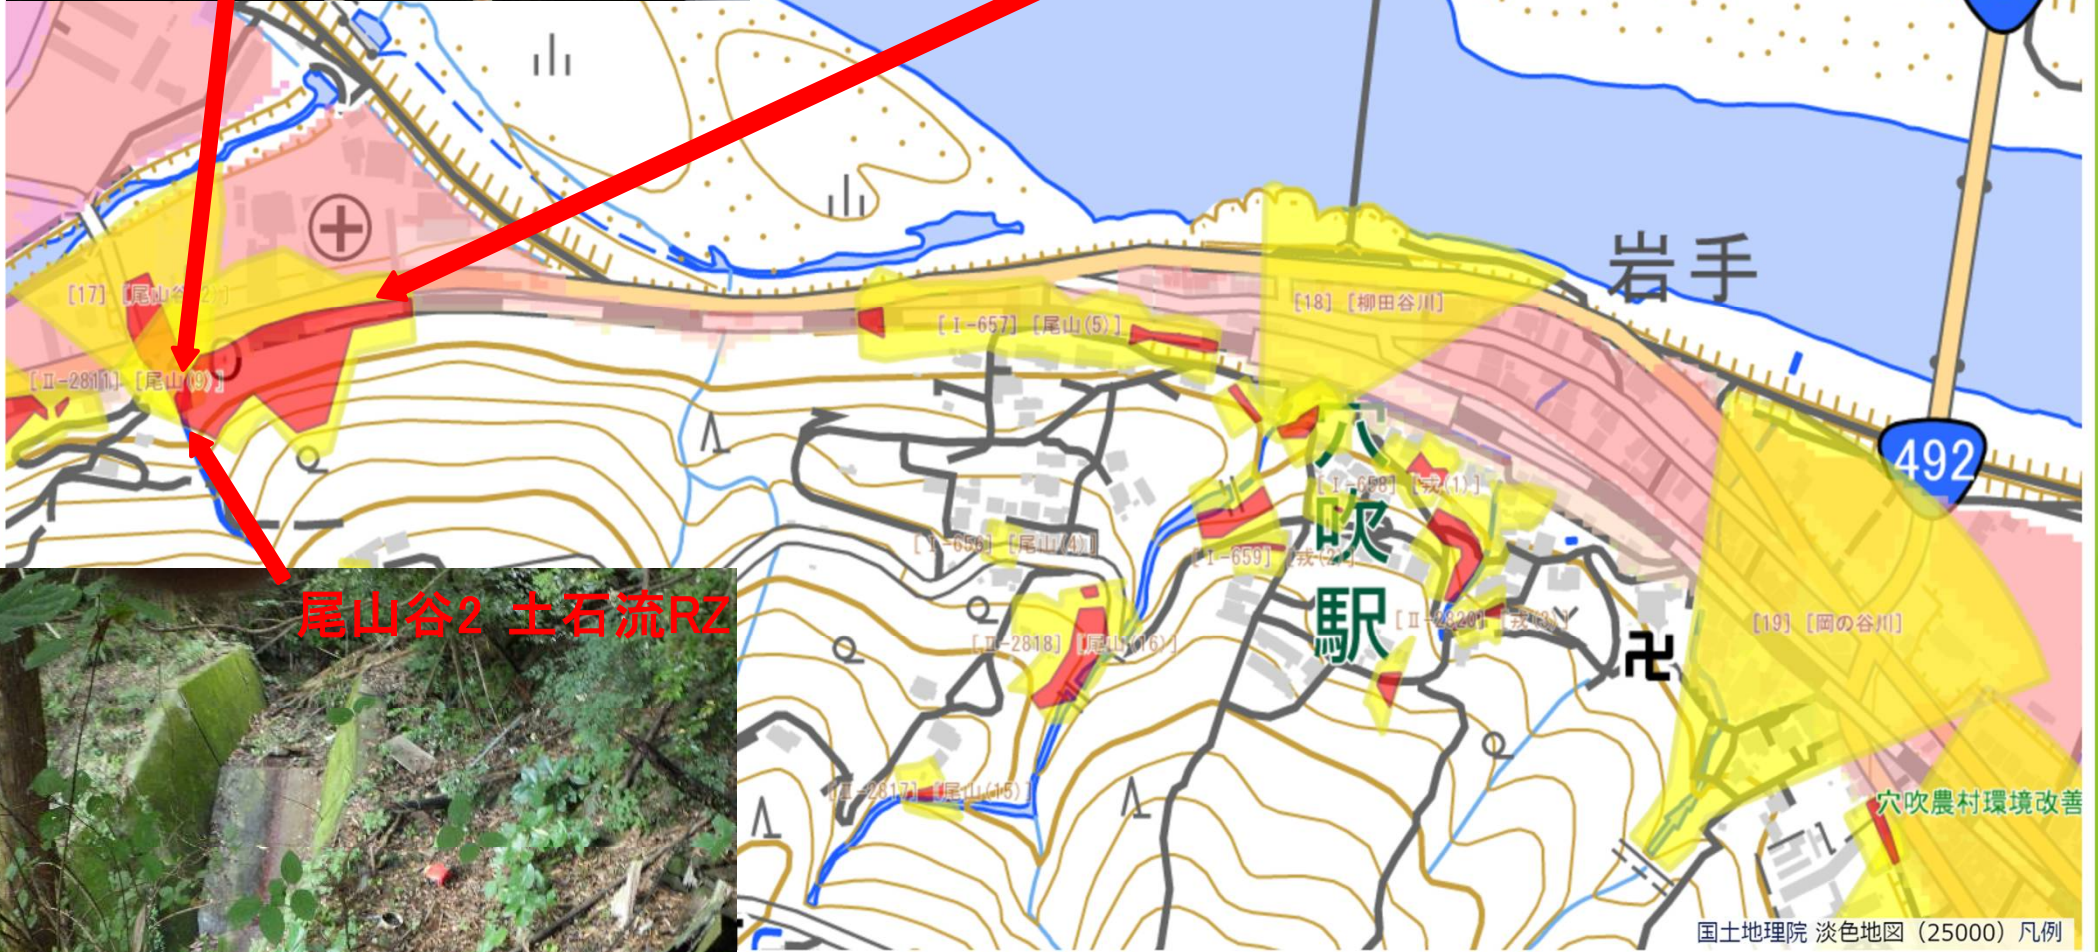

穴吹 (JR穴吹駅)

尾山9 急傾斜地RZ 美馬保健所

尾山谷2 土石流RZ

尾山谷2 土石流RZ